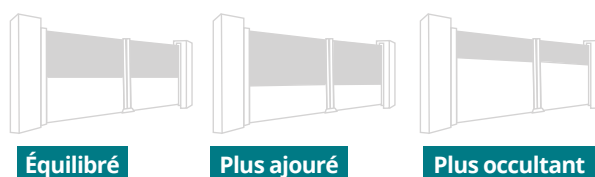

#### ZENNA DUO

Lames ajourées 200mm espacées de 10mm.

NOU-VEAU 2024

2 ➤ Choisissez votre soubassement plein.

3 ➤ Choisissez la répartition de votre remplissage.

+ Répartition au choix