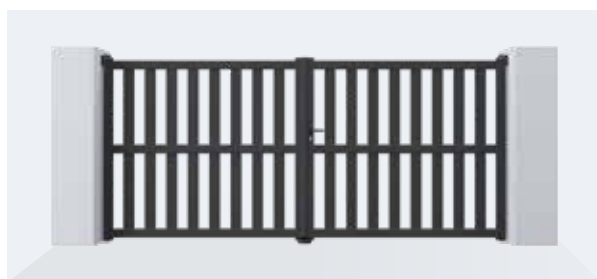

## MODÈLES AJOURÉS & MIX

**MIRAPEIS** - Lames ajourées 100 mm.

**NARBONA** - Lames ajourées 200 mm.

**CARCASSONA** - Lames ajourées 100 mm.

**TOLOSA** - Lames ajourées 100 mm  
et soubassement plein 150 mm.