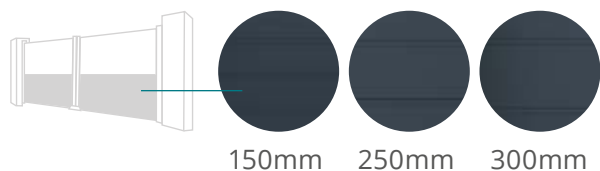

2 ➤ Choisissez votre soubassement plein.