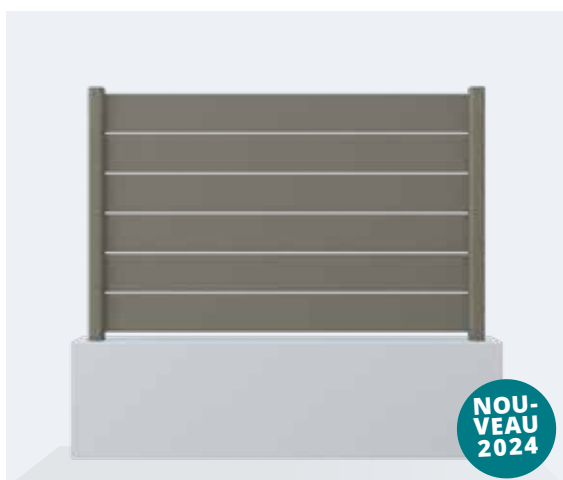

TANNA

Lames ajourées 100mm
espacées de 25 mm.
RAL 7016.

ZENNA - Lames ajourées 200mm
espacées de 10mm.