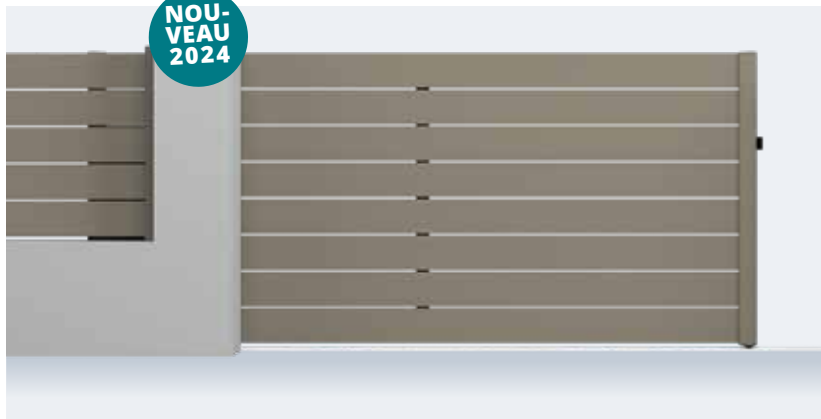

## MODÈLES AJOURÉS

**ZENNA** - Lames ajourées 200mm espacées de 10mm.

**UNNA** - Lames ajourées 200mm espacées de 25 mm.

**TANNA** - Lames ajourées 100mm espacées de 25 mm.

**RENNA** - Lames ajourées 100 mm espacées de 10mm.