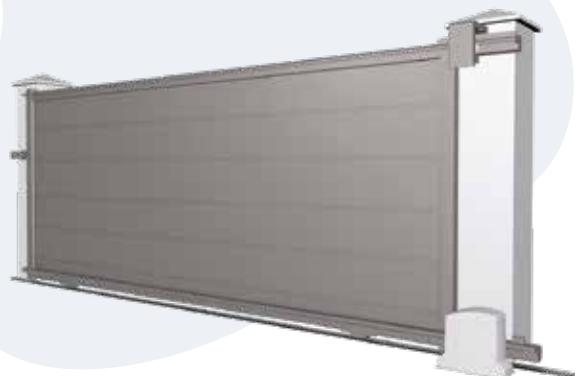

➔ Motorisation au sol

Piétons, cyclistes ou automobilistes, la motorisation pour portail coulissant offre une ouverture adaptée à votre quotidien.

- ➔ Ouverture partielle pour passage piéton
- ➔ Commande à distance
- ➔ Arrêt sur obstacle