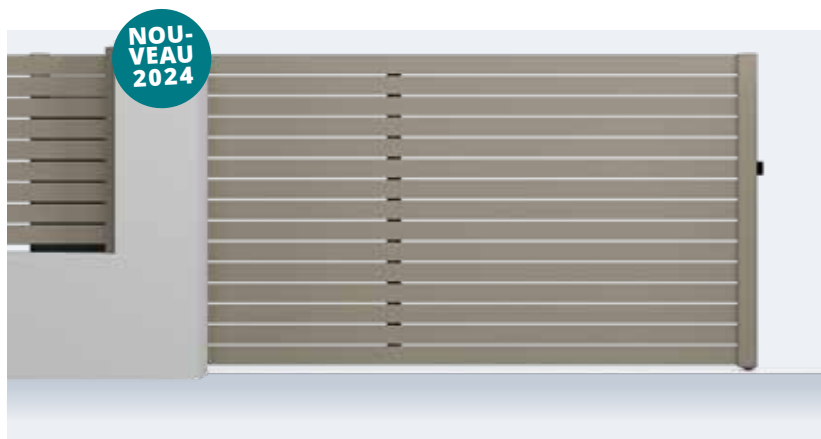

## MODÈLES AJOURÉS

**ZENNA** - Lames ajourées 200mm espacées de 10mm.

**UNNA** - Lames ajourées 200mm espacées de 25 mm.

**TANNA** - Lames ajourées 100mm espacées de 25 mm.

**RENNA** - Lames ajourées 100 mm espacées de 10mm.