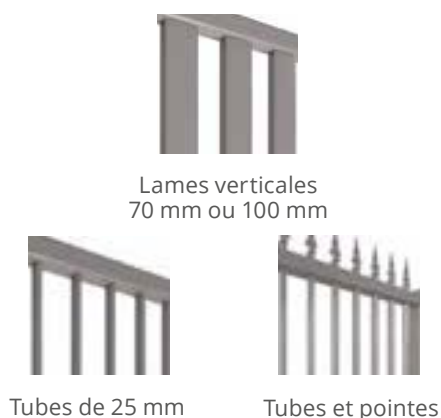

- **Choisissez** votre soubassement et votre modèle.
- Retrouvez toutes nos couleurs p. 100.

S O U B A S S E M E N T

1/3	2/3
Lames HORIZONTALES ou lames VERTICALES (75 ou 150⁽¹⁾ mm)	Lames HORIZONTALES ou lames VERTICALES (75 ou 150⁽¹⁾ mm)

R E M P L I S S A G E S

		Lames VERTICALES 70 ou 100 mm	Tubes de 25 mm	Tubes et Pointes	Lames VERTICALES 70 ou 100 mm	Tubes de 25 mm
Droit		CAPITOLE	BILBAO	ST MARIN	OSLO	SOFIA
Chapeau de gendarme		WILSON	PALMA	MEXICO	HELSINKI	MONTANA
Chapeau de gendarme inversé		DUPUY	TÉNÉRIFE	ACAPULCO	MALMO	SILVEN
Cintre		HÉRACLÈS	MALAGA	CUBA	BERGEN	VARNA
Cintre inversé		ESQUIROL	GÉRONE	NASSAU	RIBE	BIALA
Oblique⁽²⁾		TRINITÉ	LÉRIDA	SALVADOR	VIBORG	VIDIN
Oblique inversé⁽²⁾		MARENGO	PAMPELUNE	LIMA	ARHUS	BOURGAS

➤ Les remplissages standards

➤ Les options et les pointes

(1) Uniquement disponible pour les modèles Capitole et Oslo.
(2) Uniquement disponibles pour portails battants 1 ou 2 vantaux.
(3) Uniquement pour modèles à tubes.