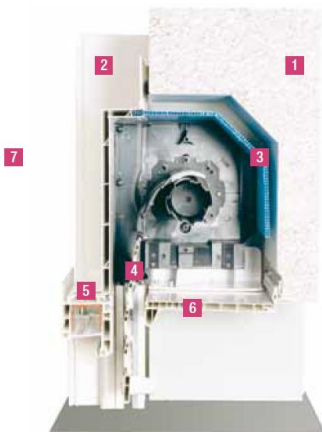

- 1 Linteau «Y» ou «L» en béton, terre cuite ou polystyrène
Pas de fissuration de la façade - pas de débord extérieur
- 2 Isolation intérieure - pas de débord intérieur
- 3 Protection du tablier
- 4 Lames à stries intérieures et extérieures de 8 à 14 mm
- 5 Ensemble bloc baie : pose en 1 seule intervention et par 1 seul corps de métier
- 6 Trappe de visite extérieure
PRESTHYGE peut être livré avec ou sans trappe d'accès
- 7 Partie intérieure
- 8 Partie extérieure