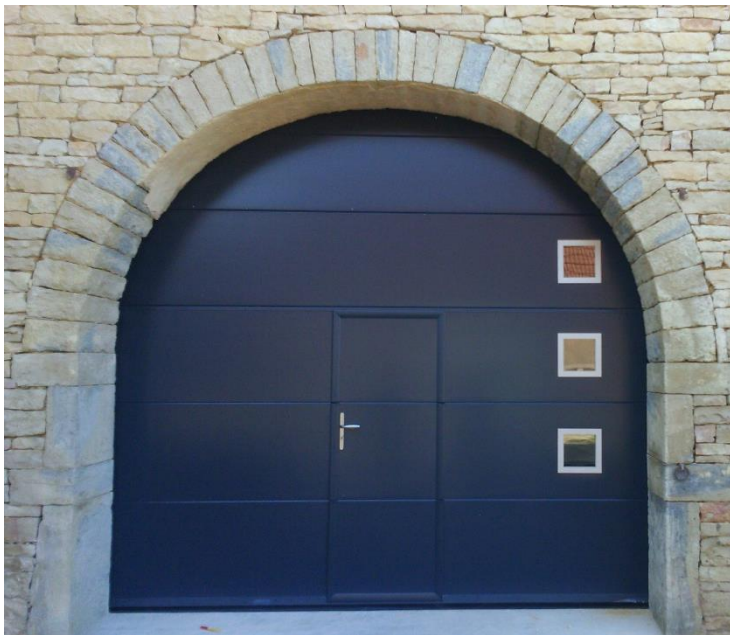

7 SEUIL

- Seuil de 60 mm ou 35 mm (option)

8 ENCADREMENT DISCRET

LE + LA TOULOUSAINNE

Discrétion | Fiabilité | Sécurité

PORTE VISIO-PANORAMIQUE

Aloé

Asia