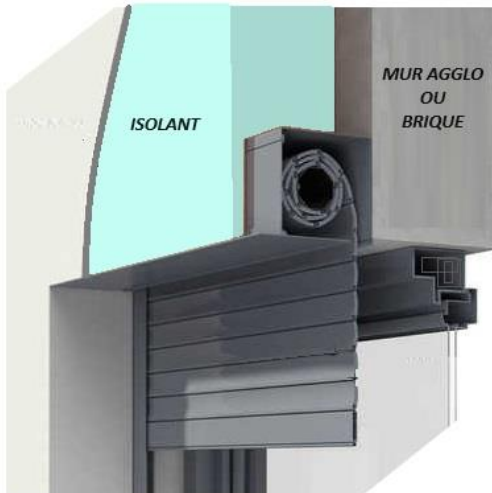

OCRE 1

CARMIN

PARME

POURPRE
alunox + 45€*

Fabrication de nos partenaires

Fabrication dans nos ateliers

Volets roulants **ALU RENO-ITE**

Spécial ISOLATION EXTERIEURE ITE