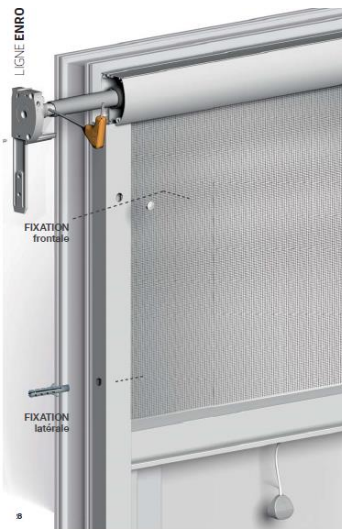

Contrôle de la lumière

Obscurcissement

Résistance au vent

Installation de stores intérieurs et extérieurs —

Soloscreen®

Contrôle de la lumière

Obscurcissement latéral

Résistance au vent

Installation de moustiquaires —

Les Moustiquaires vous apportent une protection efficace et écologique contre l'intrusion des moustiques, mouches, frelons, ...

FRONTAL

FRONTAL 40 est une moustiquaire à mouvement vertical par ressort particulièrement fonctionnelle.