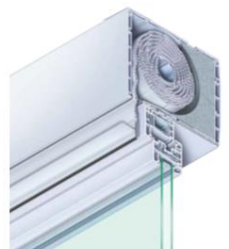

- 1 Linteau «Y» ou «L» en béton, terre cuite ou polystyrène
Pas de fissuration de la façade - pas de débord extérieur
- 2 Isolation intérieure - pas de débord intérieur
- 3 Protection du tablier
- 4 Lames à stries intérieures et extérieures de 8 à 14 mm
- 5 Ensemble bloc baie : pose en 1 seule intervention et par 1 seul corps de métier
- 6 Trappe de visite extérieure
PRESTHYGE peut être livré avec ou sans trappe d'accès
- 7 Partie intérieure
- 8 Partie extérieure