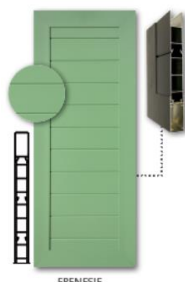

Installation de menuiseries ALUMINIUM

K·LINE
LA FENÊTRE LUMIÈRE

Plus de surface vitrée
avec l'ouvrant caché

Installation de volets battants ALUMINIUM

Fourniture et pose de **volets battants ALU** isolés ou non isolés. Les volets ISOLA sont constitués d'une âme isolante de 25 mm pour une épaisseur total de 30 mm. Modèles avec ou sans barres type persienne,...

VOLETS BATTANTS ISOLÉS

FRENESE