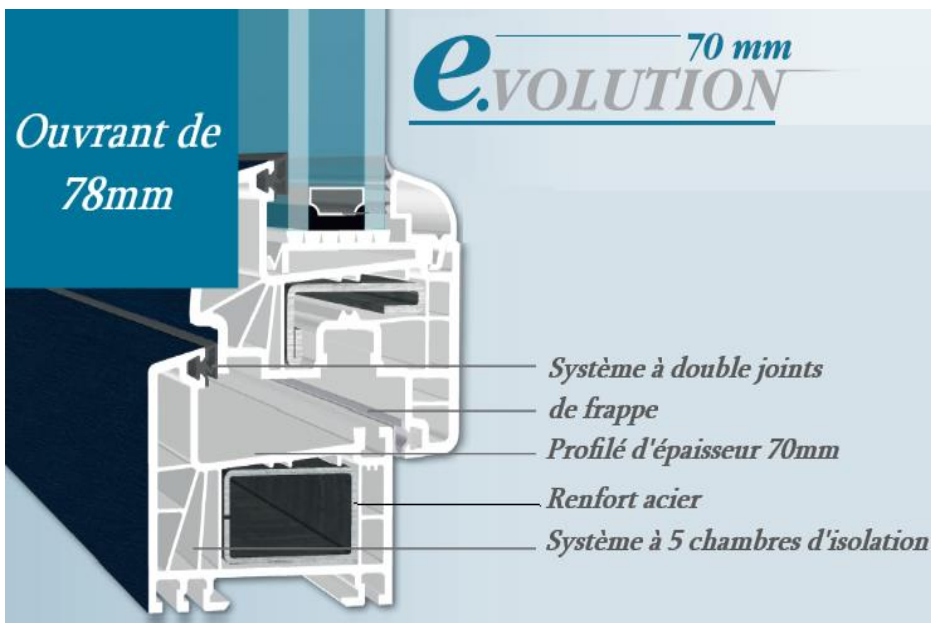

LES GARANTIES

Une fenêtre, c'est un investissement. Pour vous garantir le meilleur produit, KÖMMERLING garantit ses produits :

10 ans pour les **profilés teintés dans la masse** (blanc, ton pierre et gris) : l'exactitude dimensionnelle, la stabilité du matériau à la lumière et aux variations climatiques et le respect des exigences normatives de la marque NF 126 et du DTA.

10 ans pour les **profilés plaxés** (selon l'offre couleur de profine France) : l'exactitude dimensionnelle, et la stabilité du matériau à la lumière et aux variations climatiques et le respect des exigences normatives de la marque NF 126 et du DTA.

10 ANS
DE GARANTIE