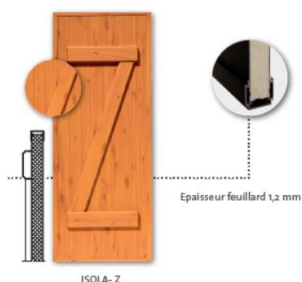

Installation de menuiseries ALUMINIUM

K·LINE
LA FENÊTRE LUMIÈRE

Plus de surface vitrée
avec l'ouvrant caché

BAIE COULISSANTE ALUMINIUM

FENETRE ALUMINIUM

Installation de volets battants ALUMINIUM

Fourniture et pose de **volets battants ALU** isolés ou non isolés. Les volets ISOLA sont constitués d'une âme isolante de 25 mm pour une épaisseur total de 30 mm. Modèles avec ou sans barres type persienne,...

VOLETS BATTANTS ISOLÉS

ISOLA-Z

FRENESE

TAPION

TAPION ISOLÉ (cadre isolé)

LAFERY

LAFAZO

Installation de portes de garage