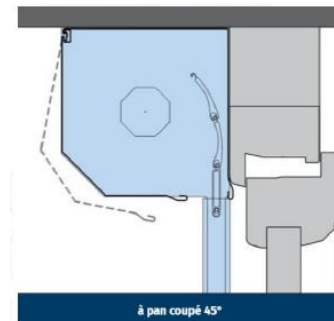

Volets roulants **ALU RENO**